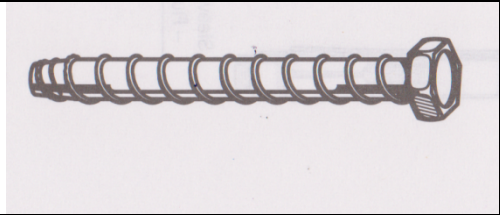

ANCHORS,screw anchor

<u>size</u>				<u>EACH</u>	<u>PKT</u>
5.00	X	50.00MM	Hex head,galv	1	100
6.50	X	30MM	Hex head,galv	1	100
6.50	X	50MM	Hex head,galv	1	100
6.50	X	75MM	Hex head,galv	1	50
6.50	X	100MM	Hex head,galv	1	50
8.00	X	50MM	Hex head,galv	1	50
8.00	X	75MM	Hex head,galv	1	50
8.00	X	100MM	Hex head,galv	1	50
10.00	X	60MM	Hex head,galv	1	50
10.00	X	75MM	Hex head,galv	1	50
10.00	X	100MM	Hex head,galv	1	50
10.00	X	120MM	Hex head,galv	1	50
12.00	X	75MM	Hex head,galv	1	50
12.00	X	100MM	Hex head,galv	1	50
12.00	X	150MM	Hex head,galv	1	25
16.00	X	100MM	Hex head,galv	1	25
16.00	X	150MM	Hex head,galv	1	15