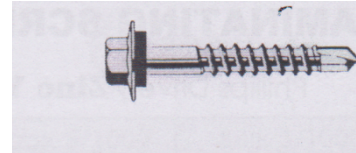

**SELF DRILLING SCREWS-METAL-HEX HEAD,  
COLORED W-NEO**

<b>SIZE</b>				<b>PKT</b>	<b>CTN</b>
<b>10G</b>	<b>X</b>	<b>16MM</b>	<b>GALV-CLASS 3,BLUE RIDGE*</b>	<b>100</b>	<b>1,000</b>
<b>10G</b>	<b>X</b>	<b>16MM</b>	<b>GALV-CLASS 3,DEEP OCEAN*</b>	<b>100</b>	<b>1,000</b>
<b>10G</b>	<b>X</b>	<b>16MM</b>	<b>GALV-CLASS 3,JASPER*</b>	<b>100</b>	<b>1,000</b>
<b>10G</b>	<b>X</b>	<b>16MM</b>	<b>GALV-CLASS 3,PAPERBARK*</b>	<b>100</b>	<b>1,000</b>
<b>10G</b>	<b>X</b>	<b>16MM</b>	<b>GALV-CLASS 3,SURFMIST*</b>	<b>100</b>	<b>1,000</b>
<b>10G</b>	<b>X</b>	<b>16MM</b>	<b>GALV-CLASS 3,WHITE</b>	<b>100</b>	<b>1,000</b>
<b>10G</b>	<b>X</b>	<b>16MM</b>	<b>GALV-CLASS 3,BUSHLAND*</b>	<b>100</b>	<b>1,000</b>
<b>10G</b>	<b>X</b>	<b>16MM</b>	<b>GALV-CLASS 3,DUNE*</b>	<b>100</b>	<b>1,000</b>
<b>10G</b>	<b>X</b>	<b>16MM</b>	<b>GALV-CLASS 3,MANOR RED*</b>	<b>100</b>	<b>1,000</b>
<b>10G</b>	<b>X</b>	<b>16MM</b>	<b>GALV-CLASS 3,PLANTATION*</b>	<b>100</b>	<b>1,000</b>
<b>10G</b>	<b>X</b>	<b>16MM</b>	<b>GALV-CLASS 3,WILDNESS*</b>	<b>100</b>	<b>1,000</b>
<b>10G</b>	<b>X</b>	<b>16MM</b>	<b>GALV-CLASS 3,CLASSIC CREAM*</b>	<b>100</b>	<b>1,000</b>
<b>10G</b>	<b>X</b>	<b>16MM</b>	<b>GALV-CLASS 3,HEADLAND*</b>	<b>100</b>	<b>1,000</b>
<b>10G</b>	<b>X</b>	<b>16MM</b>	<b>GALV-CLASS 3,NIGHT SKY*</b>	<b>100</b>	<b>1,000</b>
<b>10G</b>	<b>X</b>	<b>16MM</b>	<b>GALV-CLASS 3,SANDBANK*</b>	<b>100</b>	<b>1,000</b>
<b>10G</b>	<b>X</b>	<b>16MM</b>	<b>GALV-CLASS 3,WINDSPRAY*</b>	<b>100</b>	<b>1,000</b>
<b>10G</b>	<b>X</b>	<b>16MM</b>	<b>GALV-CLASS3,COTTAGEGREEN*</b>	<b>100</b>	<b>1,000</b>
<b>10G</b>	<b>X</b>	<b>16MM</b>	<b>GALV-CLASS 3,IRONSTONE*</b>	<b>100</b>	<b>1,000</b>
<b>10G</b>	<b>X</b>	<b>16MM</b>	<b>GALV-CLASS 3,PALE EUCALYPT*</b>	<b>100</b>	<b>1,000</b>
<b>10G</b>	<b>X</b>	<b>16MM</b>	<b>GALV-CLASS 3,SHALE GREY*</b>	<b>100</b>	<b>1,000</b>
<b>10G</b>	<b>X</b>	<b>16MM</b>	<b>GALV-CLASS3,WOODLANDGRY*</b>	<b>100</b>	<b>1,000</b>
<b>10G</b>	<b>X</b>	<b>16MM</b>	<b>GALV-CLASS 3,EVENING HAZE*</b>	<b>100</b>	<b>1,000</b>
<b>10G</b>	<b>X</b>	<b>16MM</b>	<b>GALV-CLASS 3,MONUMENT*</b>	<b>100</b>	<b>1,000</b>
		<b>Other colors-painted-3days</b>		<b>-----</b>	<b>1,000</b>
<b>*=colorbond\name color trademark blue scope steel</b>					